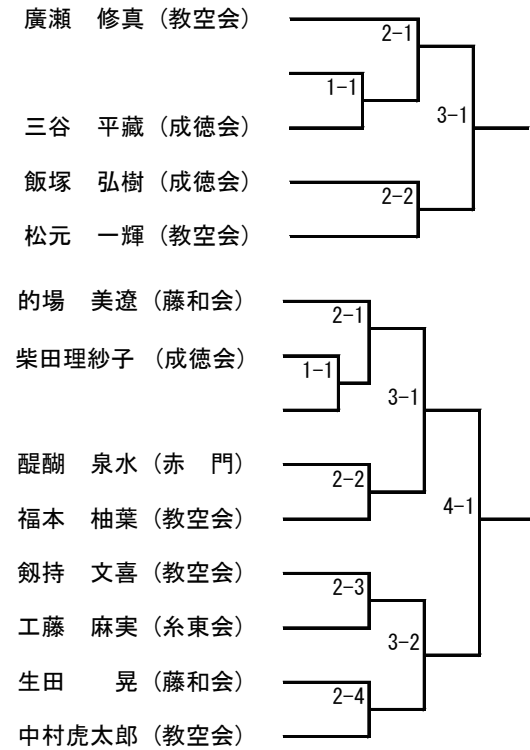

組手のみ参加者

No	名前	よみがな	性別	種別	形	組手	団体
1	木内 信治	キノウチ シンジ	男	一般	×	○	玄守会
2	井上 明	イノウエ アキラ	男	一般	×	○	横河電

形競技組合せ 1

○幼年形

○小学1・2年形

○小学3・4年初級形

○小学3・4年上級形

形競技組合せ 2

○小学5・6年初級形

○小学5・6年上級形

○中学以上初級形

○中学以上上級形

※トーナメント表が不揃いなのは学年別に分けているからです。

※空欄を空けてあるのはエントリー間違い、プロの作成間違いに対応するためです。

競技日程表

形 競 技

第1コート		第2コート	
幼年形	10:00～	小学1・2年形	10:00-10:20
小学3・4年初級形	10:15-11:00	小学3・4年上級形	10:20-10:50
小学5・6年上級形	11:00-11:30	小5・6年初級形	10:50-11:15
中学一般上級形	11:30-12:00	中学一般初級形	11:15-12:00

組 手 競 技

第1コート		第2コート	
幼年組手	13:00-13:05	3・4年組手	13:00-14:00
小学1.2年組手	13:05-13:15	中学女組手	14:00-14:15:
小学5・6年男子組手	13:15-13:45	中学男組手	
小学5・6年女子組手	13:45-14:00	高校一般女子組手	14:15-14:30
高校一般男子組手	14:00-14:30		