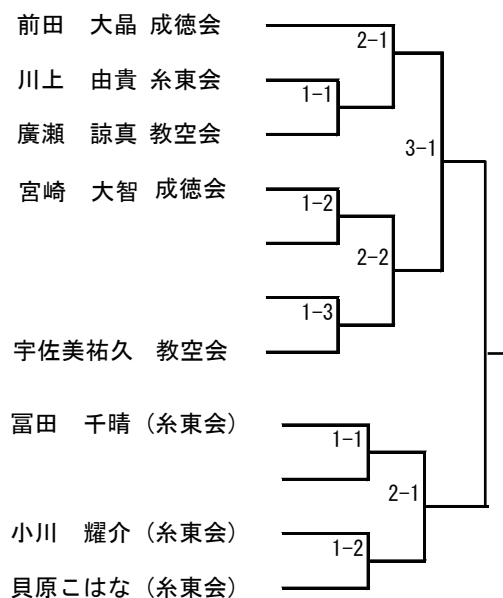

組手のみ参加者

No	名前	よみがな	性別	種別	形	組手	団体
1	木内 信治	キノウチ シンジ	男	一般	×	○	玄守会
2	井上 明	イノウエ アキラ	男	一般	×	○	横河電

形競技組合せ 1

○幼年形

○小学1・2年形

○小学3・4年初級形

○小学3・4年上級形

形競技組合せ 2

○小学5・6年初級形

○小学5・6年上級形

○中学以上初級形

○中学以上上級形

※トーナメント表が不揃いなのは学年別に分けているからです。

※空欄を空けてあるのはエントリー間違い、プロの作成間違いに対応するためです。

競技日程表

形 競 技

第1コート		第2コート	
幼年形	10:00～	小学1・2年形	10:00-10:20
小学3・4年初級形	10:15-11:00	小学3・4年上級形	10:20-10:50
小学5・6年上級形	11:00-11:30	小5・6年初級形	10:50-11:15
中学一般上級形	11:30-12:00	中学一般初級形	11:15-12:00

組 手 競 技

第1コート		第2コート	
幼年組手	13:00-13:05	3・4年組手	13:00-14:00
小学1.2年組手	13:05-13:15	中学女組手	14:00-14:15:
小学5・6年男子組手	13:15-13:45	中学男組手	
小学5・6年女子組手	13:45-14:00	高校一般女子組手	14:15-14:30
高校一般男子組手	14:00-14:30		