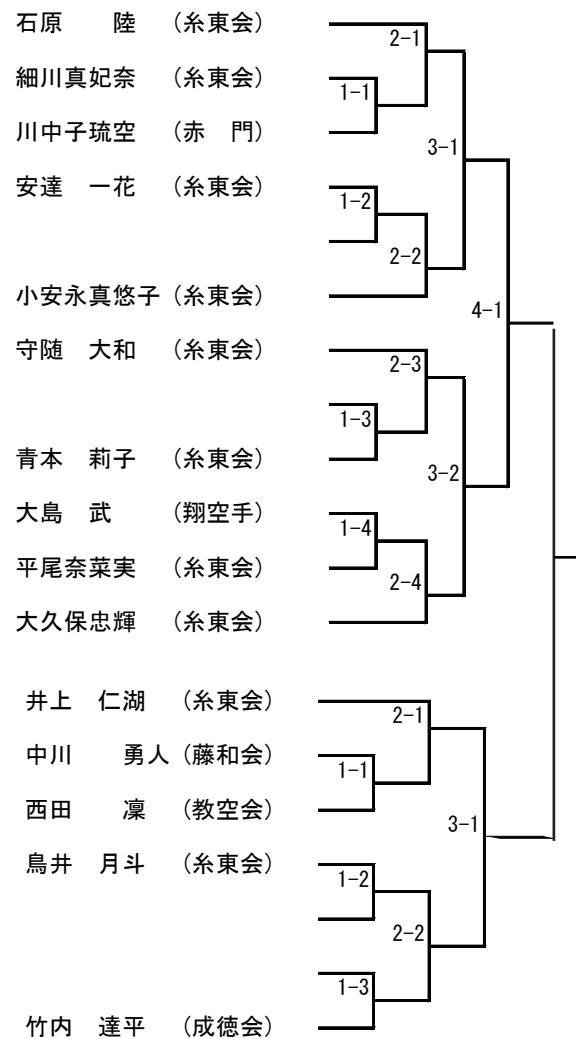

組手のみ参加者

No	名前	よみがな	性別	種別	形	組手	団体
1	木内 信治	キノウチ シンジ	男	一般	×	○	玄守会
2	井上 明	イノウエ アキラ	男	一般	×	○	横河電

形競技組合せ 1

○幼年形

○小学1・2年形

○小学3・4年初級形

○小学3・4年上級形

形競技組合せ 2

○小学5・6年初級形

○小学5・6年上級形

○中学以上初級形

○中学以上上級形

※トーナメント表が不揃いなのは学年別に分けているからです。

※空欄を空けてあるのはエントリー間違い、プロの作成間違いに対応するためです。

競技日程表

形 競 技