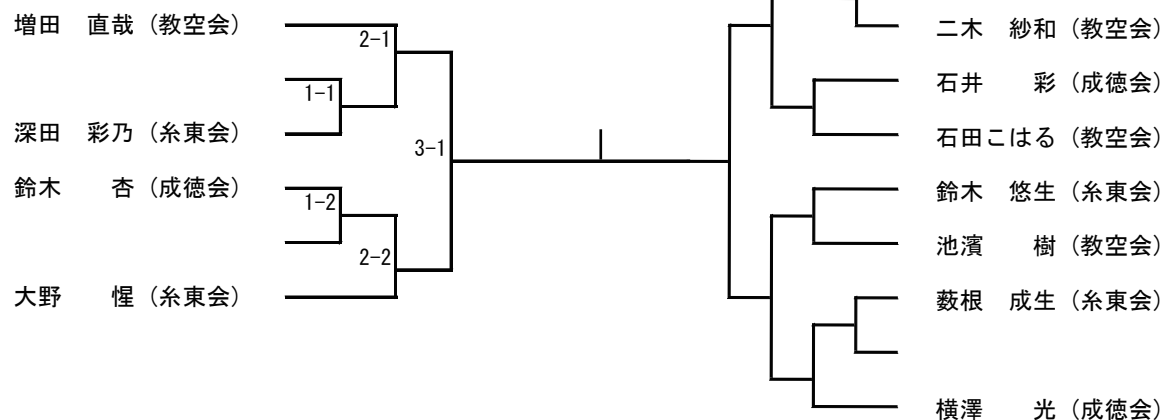

組手のみ参加者

No	名前	よみがな	性別	種別	形	組手	団体
1	木内 信治	キノウチ シンジ	男	一般	×	○	玄守会
2	井上 明	イノウエ アキラ	男	一般	×	○	横河電

形競技組合せ 1

○幼年形

○小学1・2年形

○小学3・4年初級形

○小学3・4年上級形

形競技組合せ 2

第1コート		第2コート	
幼年形	10:00～	小学1・2年形	10:00-10:20
小学3・4年初級形	10:15-11:00	小学3・4年上級形	10:20-10:50
小学5・6年上級形	11:00-11:30	小5・6年初級形	10:50-11:15
中学一般上級形	11:30-12:00	中学一般初級形	11:15-12:00

組 手 競 技

第1コート		第2コート	
幼年組手	13:00-13:05	3・4年組手	13:00-14:00
小学1.2年組手	13:05-13:15	中学女組手	14:00-14:15:
小学5・6年男子組手	13:15-13:45	中学男組手	
小学5・6年女子組手	13:45-14:00	高校一般女子組手	14:15-14:30
高校一般男子組手	14:00-14:30		