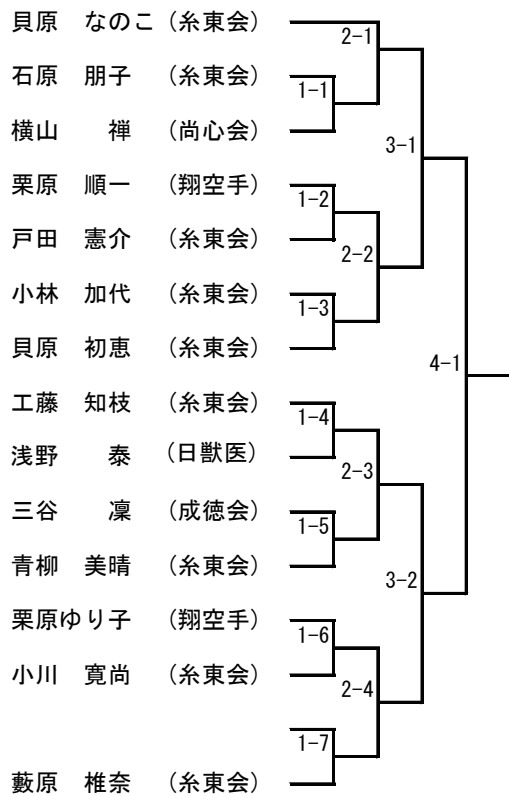

組手のみ参加者

No	名前	よみがな	性別	種別	形	組手	団体
1	木内 信治	キノウチ シンジ	男	一般	×	○	玄守会
2	井上 明	イノウエ アキラ	男	一般	×	○	横河電

形競技組合せ 1

○幼年形

○小学1・2年形

○小学3・4年初級形

○小学3・4年上級形

形競技組合せ 2

○小学5・6年初級形

○小学5・6年上級形

○中学以上初級形

○中学以上上級形

※トーナメント表が不揃いなのは学年別に分けているからです。

※空欄を空けてあるのはエントリー間違い、プロの作成間違いに対応するためです。

競技日程表

形 競 技

第1コート		第2コート	
幼年形	10:00～	小学1・2年形	10:00-10:20
小学3・4年初級形	10:15-11:00	小学3・4年上級形	10:20-10:50
小学5・6年上級形	11:00-11:30	小5・6年初級形	10:50-11:15
中学一般上級形	11:30-12:00	中学一般初級形	11:15-12:00

組 手 競 技

第1コート		第2コート	
幼年組手	13:00-13:05	3・4年組手	13:00-14:00
小学1.2年組手	13:05-13:15	中学女組手	14:00-14:15:
小学5・6年男子組手	13:15-13:45	中学男組手	
小学5・6年女子組手	13:45-14:00	高校一般女子組手	14:15-14:30
高校一般男子組手	14:00-14:30		