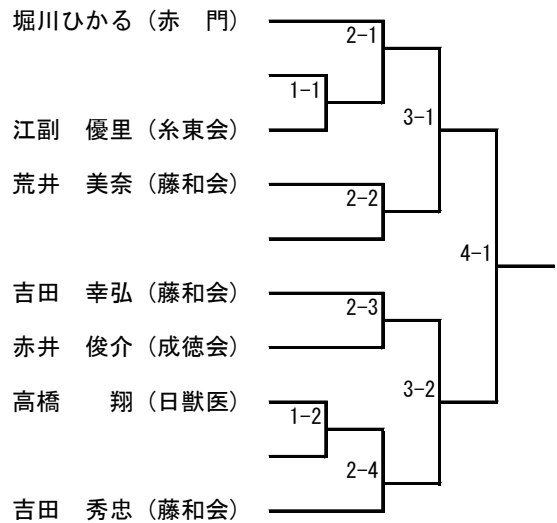

○小学5・6年初級形

○小学5・6年上級形

○中学以上初級形

○中学以上上級形

※トーナメント表が不揃いなのは学年別に分けているからです。

※空欄を空けてあるのはエントリー間違い、プロの作成間違いに対応するためです。

競技日程表

形 競 技

第1コート		第2コート	
幼年形	10:00～	小学1・2年形	10:00-10:20
小学3・4年初級形	10:15-11:00	小学3・4年上級形	10:20-10:50
小学5・6年上級形	11:00-11:30	小5・6年初級形	10:50-11:15
中学一般上級形	11:30-12:00	中学一般初級形	11:15-12:00

組 手 競 技

第1コート		第2コート	
幼年組手	13:00-13:05	3・4年組手	13:00-14:00
小学1.2年組手	13:05-13:15	中学女組手	14:00-14:15:
小学5・6年男子組手	13:15-13:45	中学男組手	
小学5・6年女子組手	13:45-14:00	高校一般女子組手	14:15-14:30
高校一般男子組手	14:00-14:30		