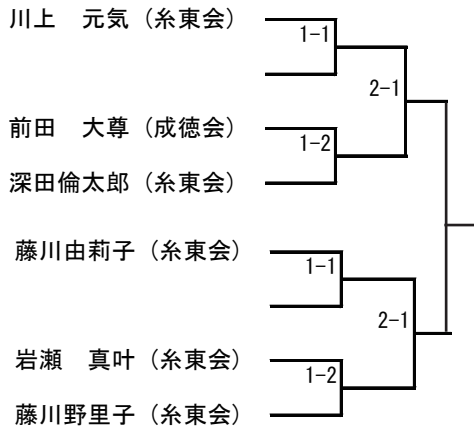

組手のみ参加者

No	名前	よみがな	性別	種別	形	組手	団体
1	木内 信治	キノウチ シンジ	男	一般	×	○	玄守会
2	井上 明	イノウエ アキラ	男	一般	×	○	横河電

形競技組合せ 1

○幼年形

○小学1・2年形

○小学3・4年初級形

○小学3・4年上級形

形競技組合せ 2

○小学5・6年初級形

○小学5・6年上級形

○中学以上初級形

○中学以上上級形

※トーナメント表が不揃いなのは学年別に分けているからです。

※空欄を空けてあるのはエントリー間違い、プロの作成間違いに対応するためです。

競技日程表

形 競 技

第1コート		第2コート	
幼年形	10:00～	小学1・2年形	10:00-10:20
小学3・4年初級形	10:15-11:00	小学3・4年上級形	10:20-10:50
小学5・6年上級形	11:00-11:30	小5・6年初級形	10:50-11:15
中学一般上級形	11:30-12:00	中学一般初級形	11:15-12:00

組 手 競 技

第1コート		第2コート	
幼年組手	13:00-13:05	3・4年組手	13:00-14:00
小学1.2年組手	13:05-13:15	中学女組手	14:00-14:15:
小学5・6年男子組手	13:15-13:45	中学男組手	
小学5・6年女子組手	13:45-14:00	高校一般女子組手	14:15-14:30
高校一般男子組手	14:00-14:30		