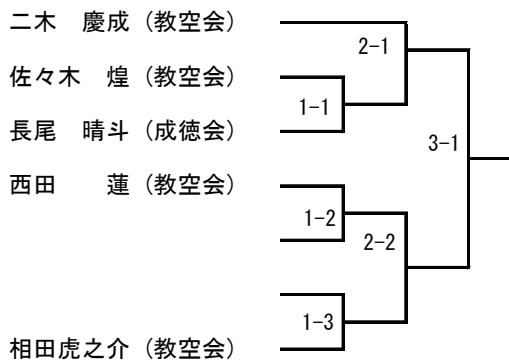

形競技組合せ 1

○幼年形